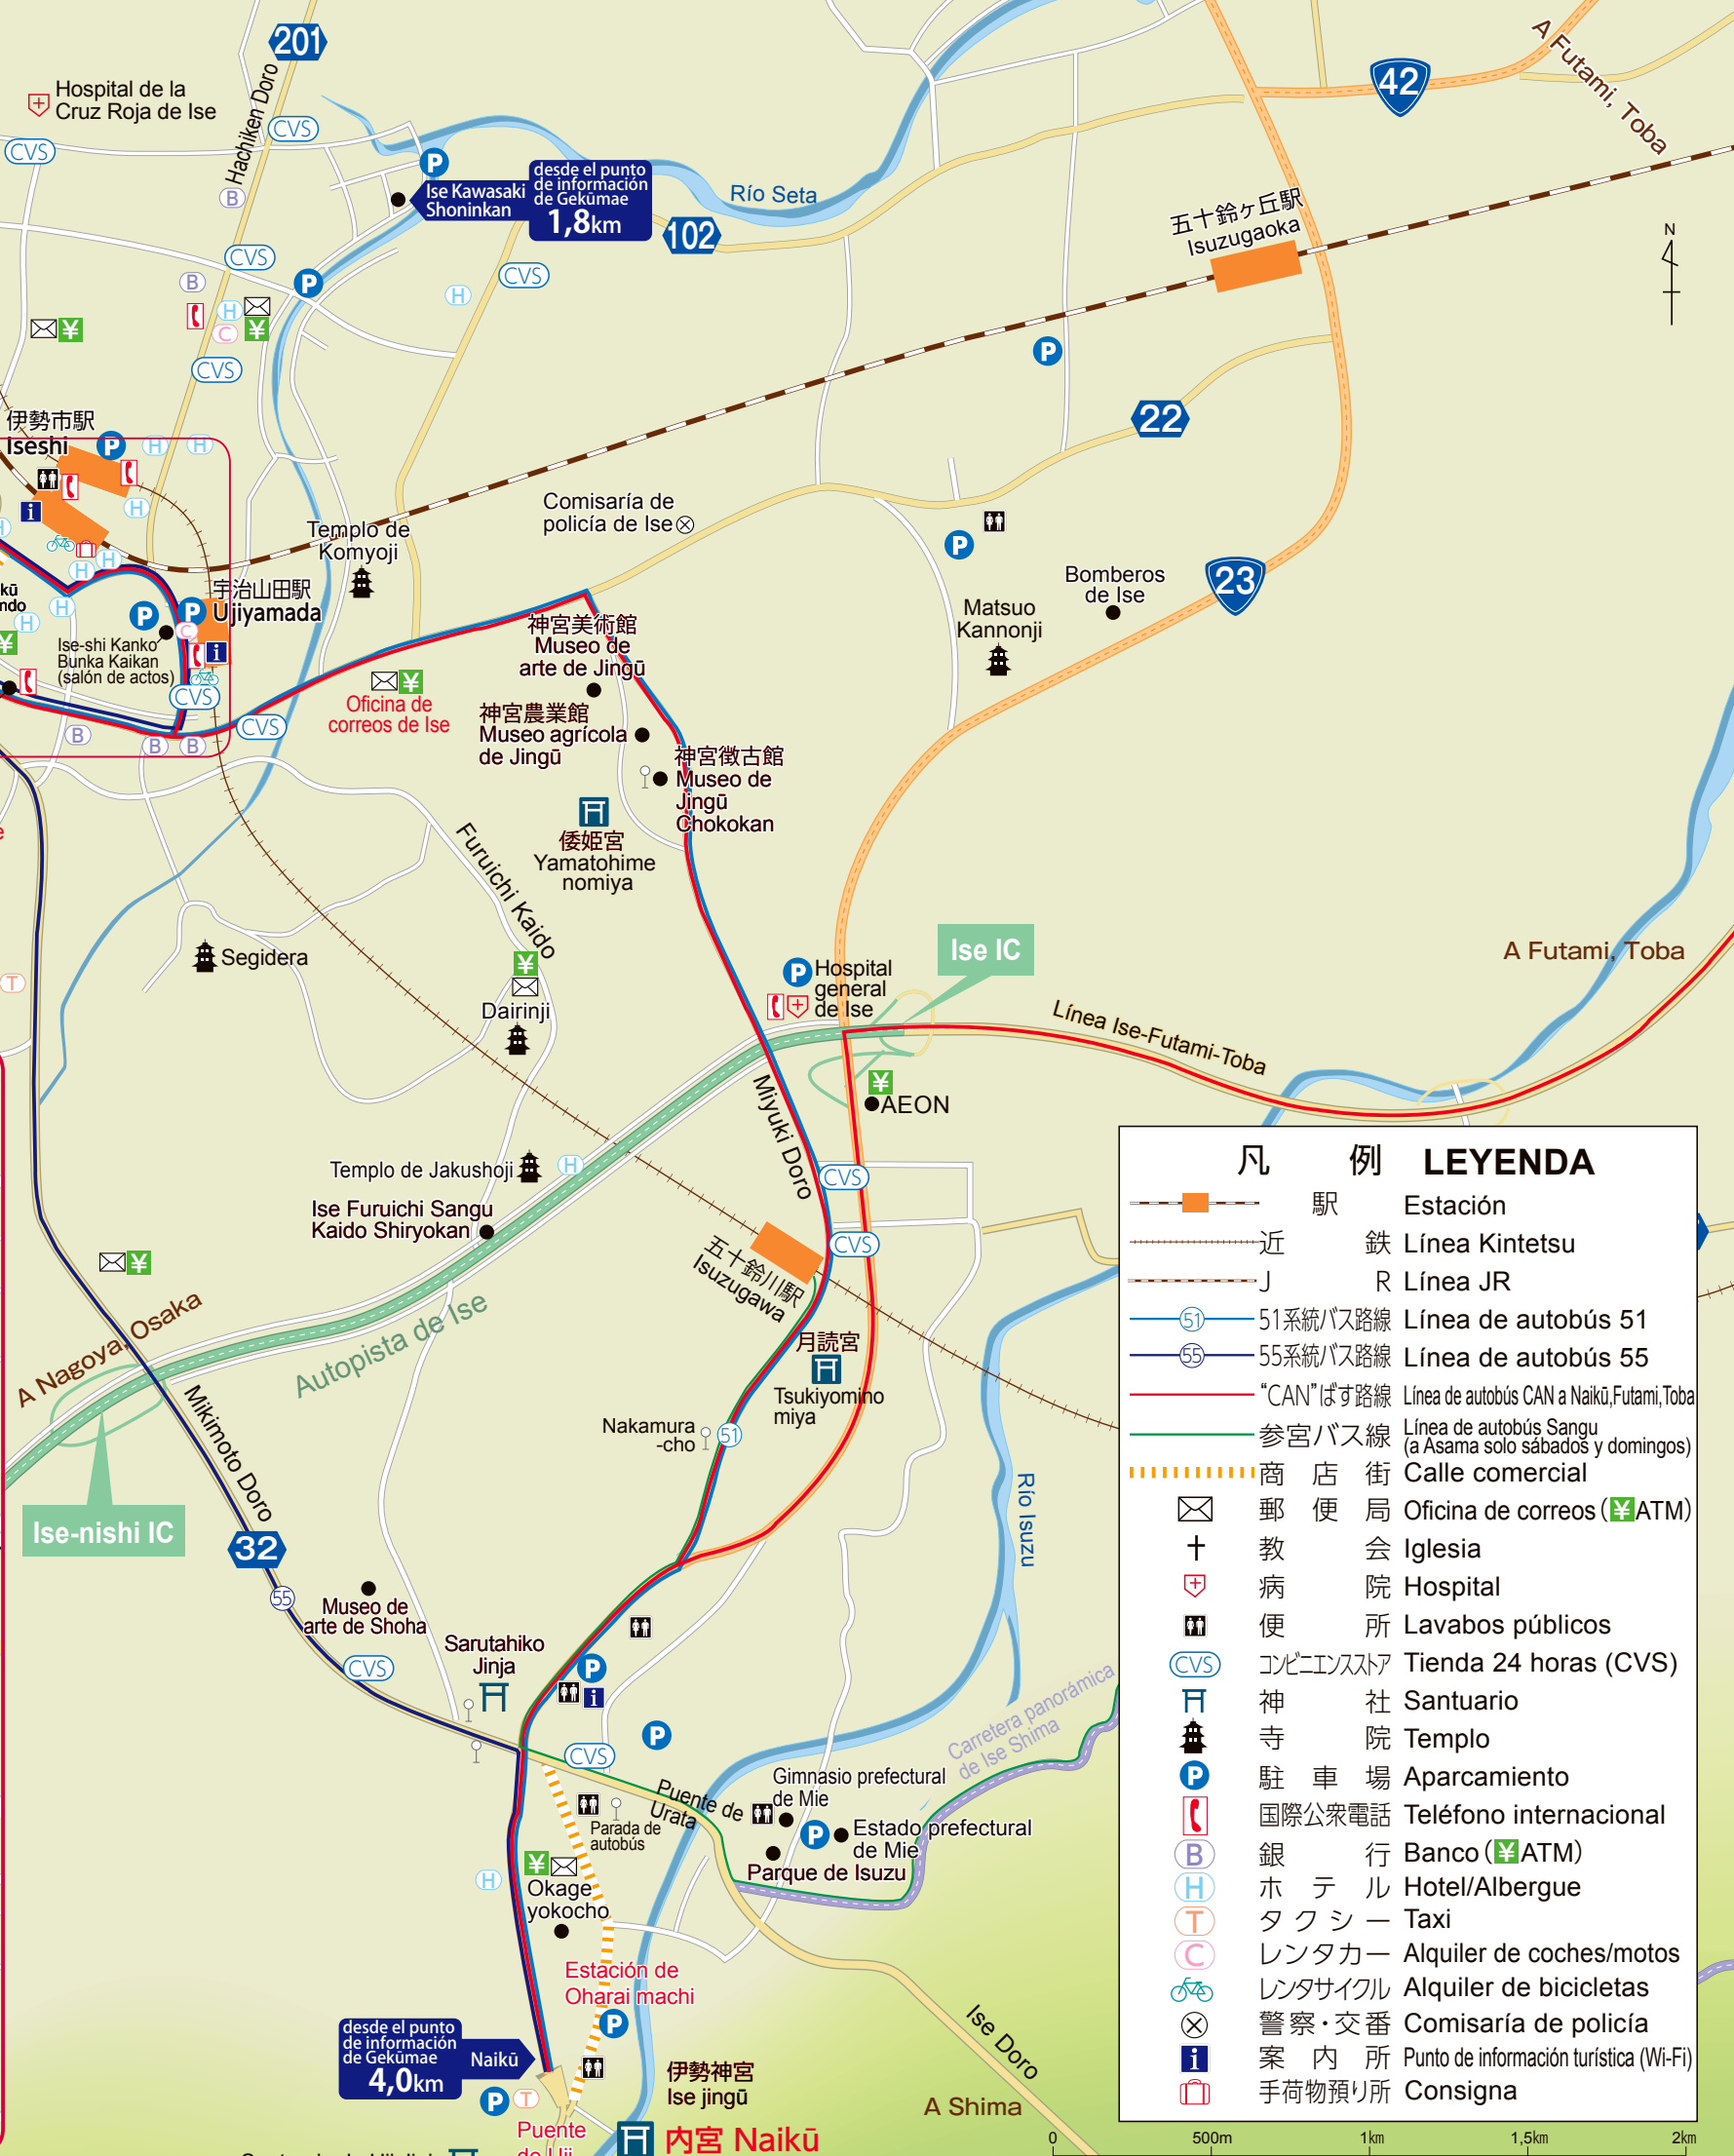

# Guía de la zona

## Mapa del área de Gekū

凡例 LEYENDA	
	駅 Estación
	近鉄 Línea Kintetsu
	J R Línea JR
	51系統バス路線 Línea de autobús 51
	55系統バス路線 Línea de autobús 55
	"CAN" ばす路線 Línea de autobús CAN a Naikū, Futami, Toba
	参宮バス線 Línea de autobús Sangu (a Asama solo sábados y domingos)
	商店街 Calle comercial
	郵便局 Oficina de correos (ATM)
	教会 Iglesia
	病院 Hospital
	便所 Lavabos públicos
	コンビニエンスストア Tienda 24 horas (CVS)
	神社 Santuario
	寺院 Templo
	駐車場 Aparcamiento
	国際公衆電話 Teléfono internacional
	銀行 Banco (ATM)
	ホテル Hotel/Albergue
	タクシー Taxi
	レンタカー Alquiler de coches/motos
	レンタサイクル Alquiler de bicicletas
	警察・交番 Comisaría de policía
	案内所 Punto de información turística (Wi-Fi)
	手荷物預り所 Consigna

# Mapa del área de Ise Shima

Estación de Iseshi 4,3km  
Naikū 10,5km  
Gekū 3,8km  
Estación de Futami 8km  
Estación de Toba 17km  
Parque España 32,5km

Estación de Iseshi 4,5km  
Naikū 5,6km  
Gekū 4km  
Estación de Futami 3,3km  
Estación de Toba 12,3km  
Parque España 27,6km

**凡 例 LEYENDA**

Estación de Iseshi	○km
Naikū	○km
Gekū	○km
Estación de Futami	○km
Estación de Toba	○km
Parque España	○km

Distancia desde los lugares principales

—□— 駅 Estación

—近鉄— Línea Kintetsu

—J R— Línea JR